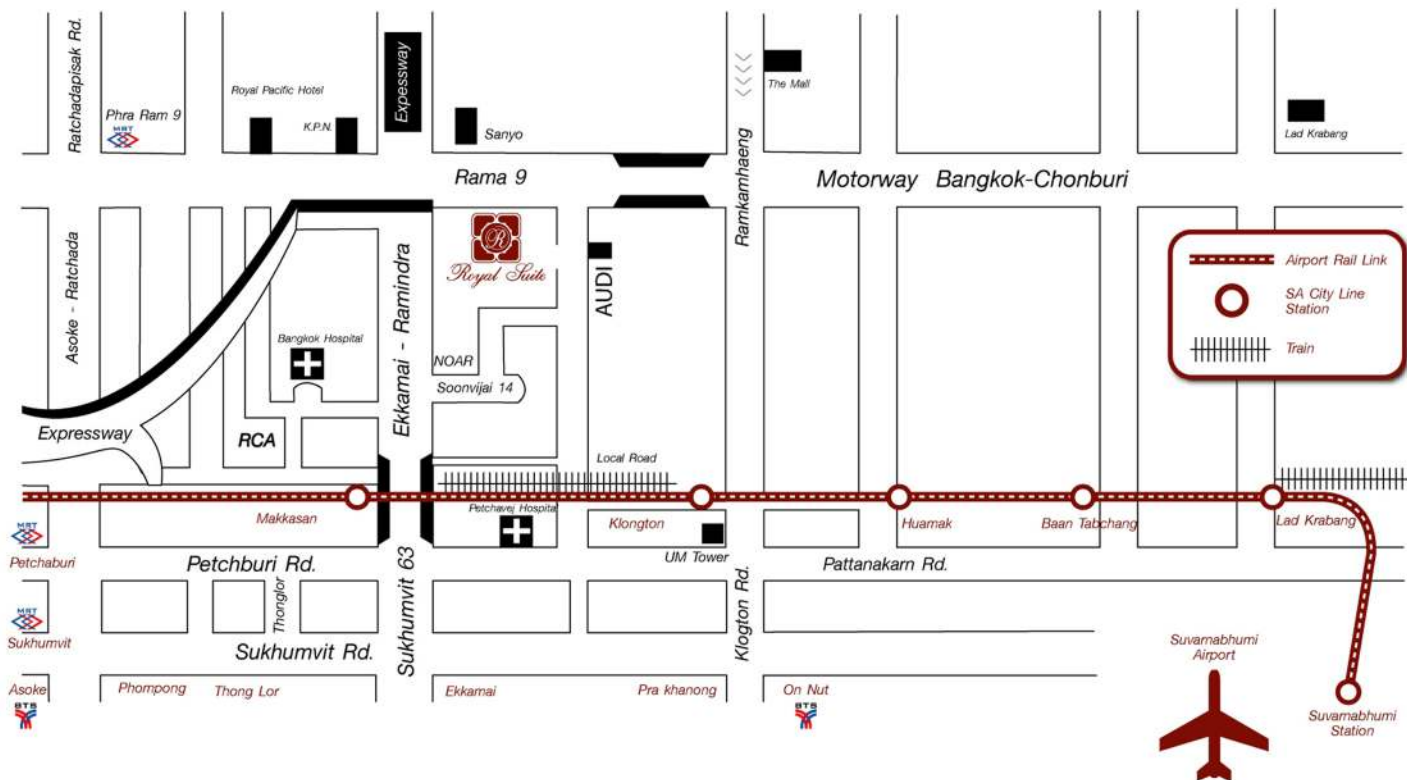

LOCATION MAP

South

- Sukhumvit Road
- Hospital
- Supermarket (Foodland, Fuji)
- Shopping Mall (Emporium)
- Sky train (BTS)
- Express way

East

- Srinakarin Road, Ramkhumhang Road.
- Motor Way
- Industrial Zone
- Shopping Mall (The MALL 1,2,3)
- Express way

North

- New Ekkamai Road.
- Supermarket (Lotus, Lemon Farm)
- Express way

West

- Asoke Road, Ratchadapisek Road.
- Royal City Avenue (RCA) : Entertainment Area (Bowling, Theater, Restaurant, Club)
- Shopping Mall (Robinson Department Store, Jusco, Fortune Tower (IT MALL))
- Supermarket (Lotus, Carrefour, Top Supermarket)
- Airport (25 mins) by taxi
- Hospital
- Express way

กรุณาพาผู้โดยสารท่านนี้ไปยังโรงแรมแห่งนี้ด้วยค่ะ

โรงแรมรอยัลสวีท เรสซิเดนซ์ บางกอก

135/6-7 ถ.พระราม 9-เพชรบุรีตัดใหม่ บางกะปิ, 10310 กรุงเทพมหานคร

โทร: 02 719-7620-4